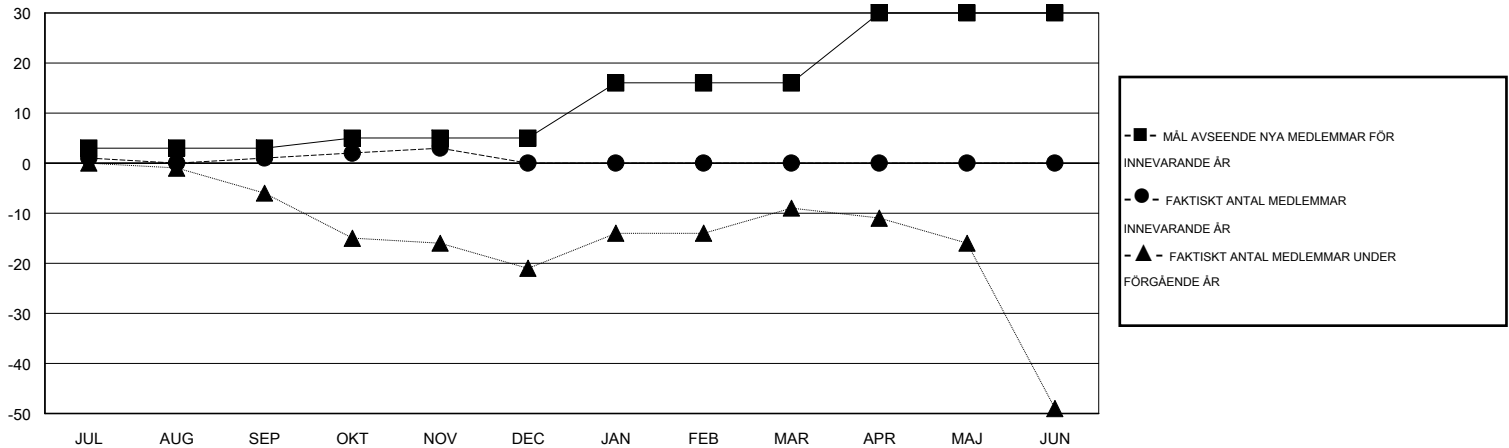

MONTHLY MEMBERSHIP PROGRESS REPORT

District 101 U

Results as of: 11/30/2015

GMT: Kenneth Persson

OMRÅDE SWEDEN

GMT KO 4

Klubbar					Medlemmar				
RESULTAT FÖR 2015-2016					RESULTAT FÖR 2015-2016				
KVARTAL	MÅL AVSEENDE NYA KLUBBAR	NYA KLUBBAR	AVFÖRDA KLUBBAR	NETTOTILLVÅX T/MINSKNING	KVARTAL	MÅL AVSEENDE NYA MEDLEMMAR	CHARTER OCH TILLAGDA NYA MEDLEMMAR	AVFÖRDA MEDLEMMAR	NETTOTILLVÅX T/MINSKNING
JUL/AUG/SEP	0	0	2	-2	JUL/AUG/SEP	3	8	7	1
OKT/NOV/DEC	0	0	0	0	OKT/NOV/DEC	2	7	5	2
JAN/FEB/MAR	0	0	0	0	JAN/FEB/MAR	11	0	0	0
APR/MAJ/JUN	1	0	0	0	APR/MAJ/JUN	14	0	0	0

MÅL OCH FAKTISKT ANTAL NYA KLUBBAR

MÅL OCH FAKTISKT ANTAL MEDLEMMAR

NEDLAGDA KLUBBAR: 2

11 CLUBS OF 41 TOG UPP EN ELLER FLER NYA MEDLEMMAR

KÖNSFÖRDELNING

MAN 766 (75.39%)
KVINNA 250 (24.61%)

AVFÖRDA MEDLEMMAR